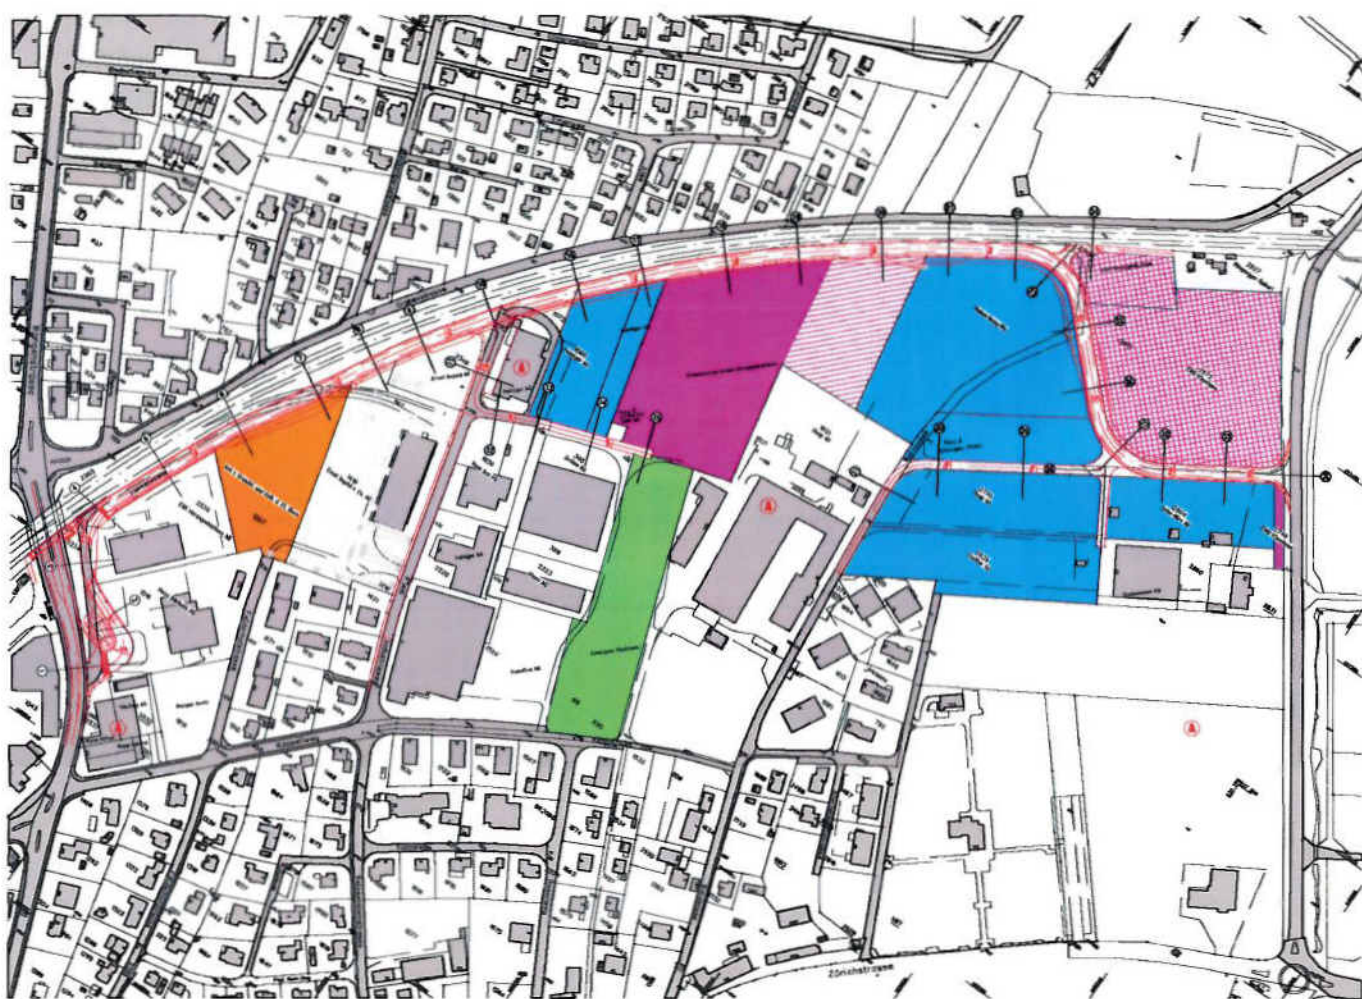

# HERZOGENBUCHSEE

## INDUSTRIE- UND GEWERBEZONE

HEIMENHAUSENFELD

### Übersichtsplan mit Verkaufspreisen der Gemeinde

-  Gemeinde Zone A (150.-/m<sup>2</sup>)
-  Gemeinde Zone B (135.-/m<sup>2</sup>)
-  Gemeinde Zone C (südlicher Teil 140.-/m<sup>2</sup>)
-  Gemeinde Zone C (nördlicher Teil 130.-/m<sup>2</sup>)
-  Erbengemeinschaft Kaufmann
-  Privat
-  Ant f. Grundstück und Gebäude d. Kt. Bern